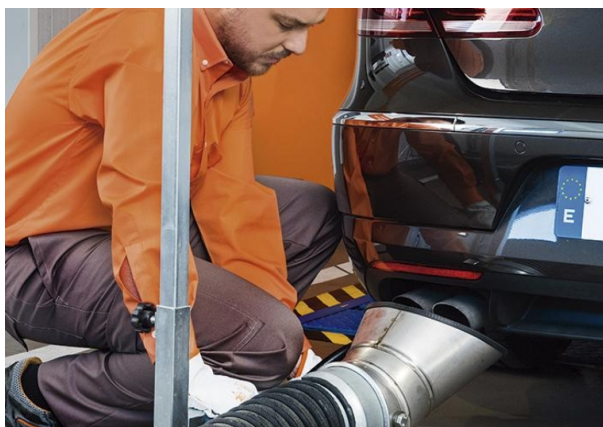

Inspección de emisiones de vehículos

Los programas de Applus+ ayudan a los gobiernos, legisladores y reguladores a solucionar con más eficacia los problemas medioambientales y de seguridad siendo conscientes de las actuales limitaciones económicas. Applus+ presta servicios y equipos de ensayo de emisiones contaminantes para la industria del automóvil.