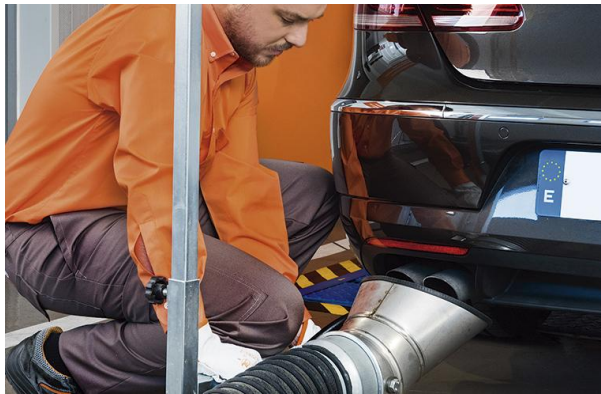

Inspección de emisiones de vehículos

Los programas de Applus+ ayudan a los gobiernos, legisladores y reguladores a solucionar con más eficacia los problemas medioambientales y de seguridad siendo conscientes de las actuales limitaciones económicas. Applus+ presta servicios y equipos de ensayo de emisiones contaminantes para la industria del automóvil.