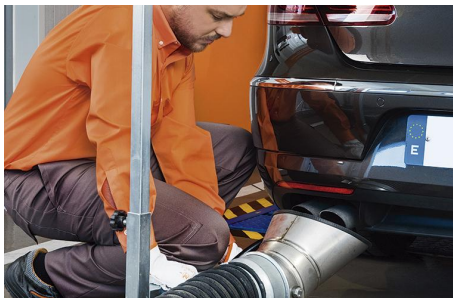

Inspección de emisiones de vehículos

Los programas de Applus+ ayudan a los gobiernos, legisladores y reguladores a solucionar con más eficacia los problemas medioambientales y de seguridad siendo conscientes de las actuales limitaciones económicas. Applus+ presta servicios y equipos de ensayo de emisiones contaminantes para la industria del automóvil.